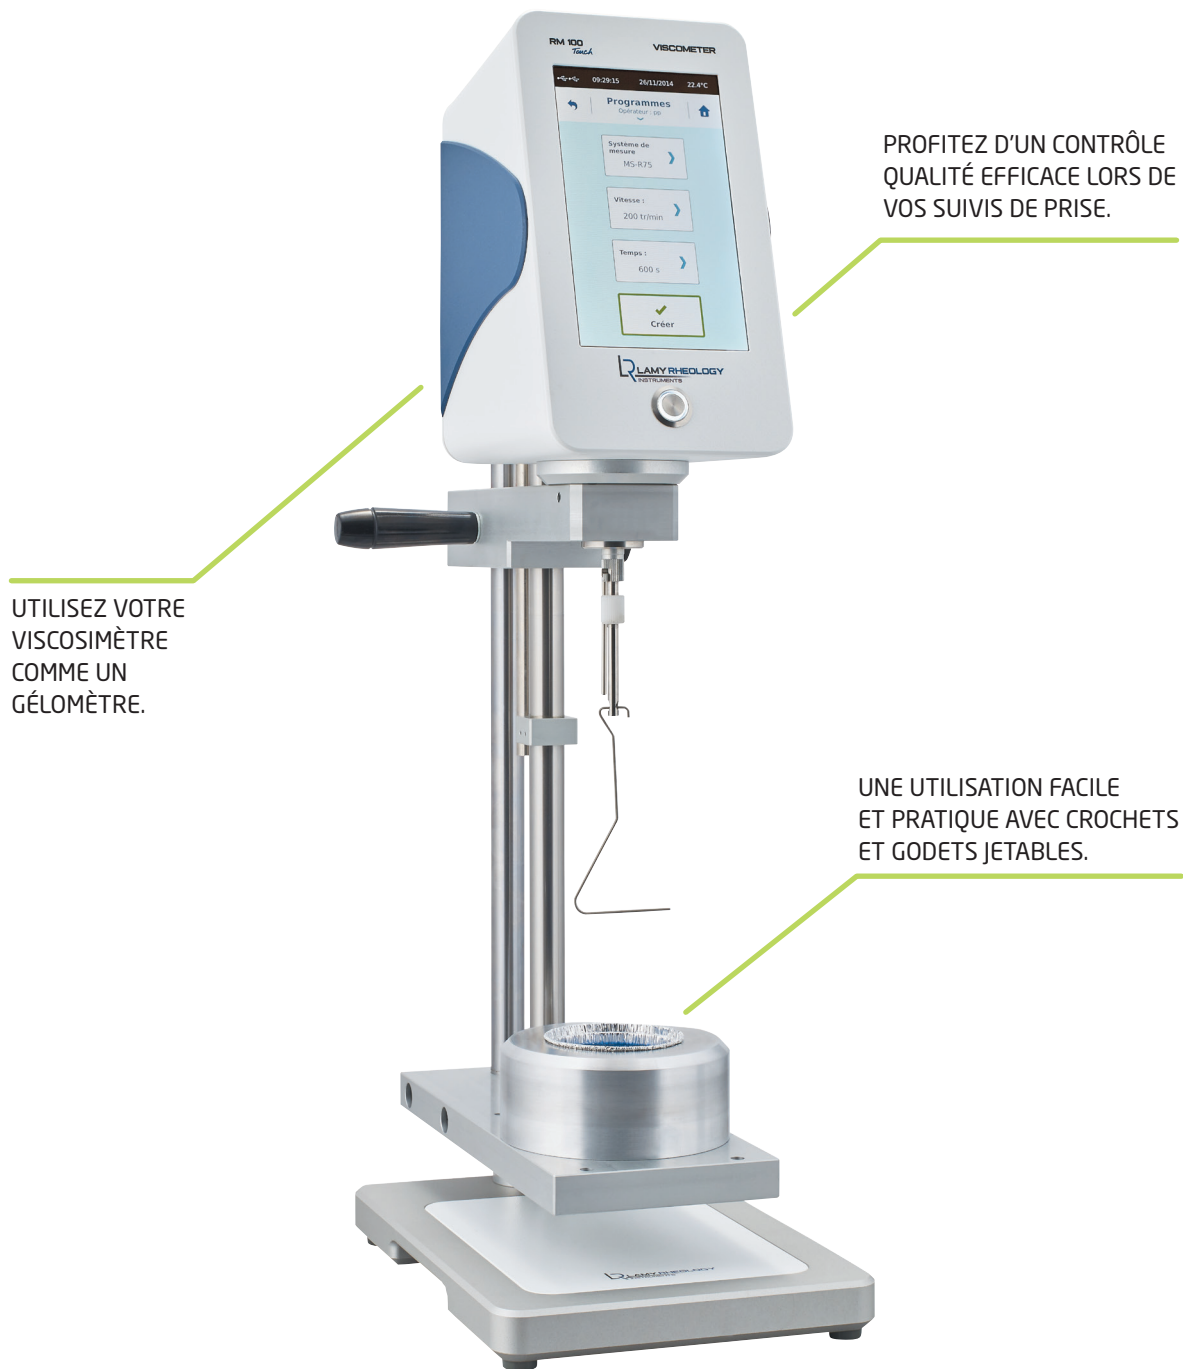

VISCOSIMÈTRE

RM 100 TOUCH GEL TIMER

Viscosimètre - Gélo-mètre*

UTILISEZ VOTRE
VISCOSIMÈTRE
COMME UN
GÉLOMÈTRE.

PROFITEZ D'UN CONTRÔLE
QUALITÉ EFFICACE LORS DE
VOS SUIVIS DE PRISE.

UNE UTILISATION FACILE
ET PRATIQUE AVEC CROCHETS
ET GODETS JETABLES.

* Également disponible en version thermostatée T° ambiante à 200°C.

VISCOSIMÈTRE

DÉTERMINEZ LES TEMPS DE GEL DE VOS RÉSINES ET PRODUITS ÉVOLUTIFS

Le RM 100 TOUCH GEL TIMER est idéal pour suivre l'évolution de la viscosité de votre produit jusqu'à l'état solide.

SPÉCIFICATIONS

TYPE D'INSTRUMENT

Viscosimètre/Géломètre rotatif à mobile tournant

VITESSE DE ROTATION

Nombre de vitesses illimitées entre 0,3 et 1500 tr/min

PLAGE DE COUPLE

De 0,05 à 40 mNm

TEMPÉRATURE

Le RM 100 TOUCH GEL TIMER est équipé d'une sonde PT100 qui indique la température de -50 °C à + 300 °C.

PRÉCISION

+/- 1 % de la pleine échelle

RÉPÉTABILITÉ

+/- 0,2 %

PLAGE DE VISCOSITÉ

100 - 5 000 000 000 mPa.s selon la vitesse utilisée.