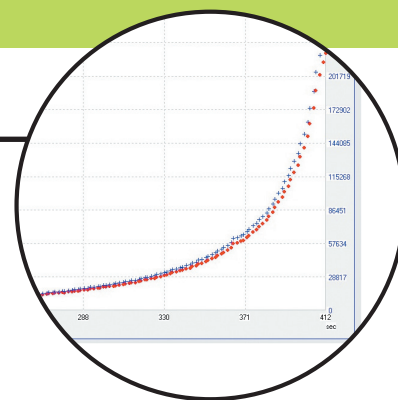

VISCOSIMÈTRE

RM 100 TOUCH GEL TIMER

Viscosimètre - Gélo-mètre*

UTILISEZ VOTRE
VISCOSIMÈTRE
COMME UN
GÉLOMÈTRE.

PROFITEZ D'UN CONTRÔLE
QUALITÉ EFFICACE LORS DE
VOS SUIVIS DE PRISE.

UNE UTILISATION FACILE
ET PRATIQUE AVEC CROCHETS
ET GODETS JETABLES.

* Également disponible en version thermostatée T° ambiante à 200°C.

VISCOSIMÈTRE

DÉTERMINEZ LES TEMPS DE GEL DE VOS RÉSINES ET PRODUITS ÉVOLUTIFS

Le RM 100 TOUCH GEL TIMER est idéal pour suivre l'évolution de la viscosité de votre produit jusqu'à l'état solide.

Le RM 100 TOUCH GEL TIMER est équipé d'une sonde PT100 qui indique la température de -50 °C à + 300 °C.

PRÉCISION

+/- 1 % de la pleine échelle

RÉPÉTABILITÉ

+/- 0,2 %

PLAGE DE VISCOSITÉ

100 - 5 000 000 000 mPa.s selon la vitesse utilisée.

AFFICHAGE

Écran tactile 7"

PARAMÈTRES D'AFFICHAGE :

Viscosité - Vitesse - Couple - Température - Temps - Géométrie de mesure - Échelle de sensibilité - Date/heure - Choix des unités de viscosité : cP ou mPa.s - Langue : Français/Anglais